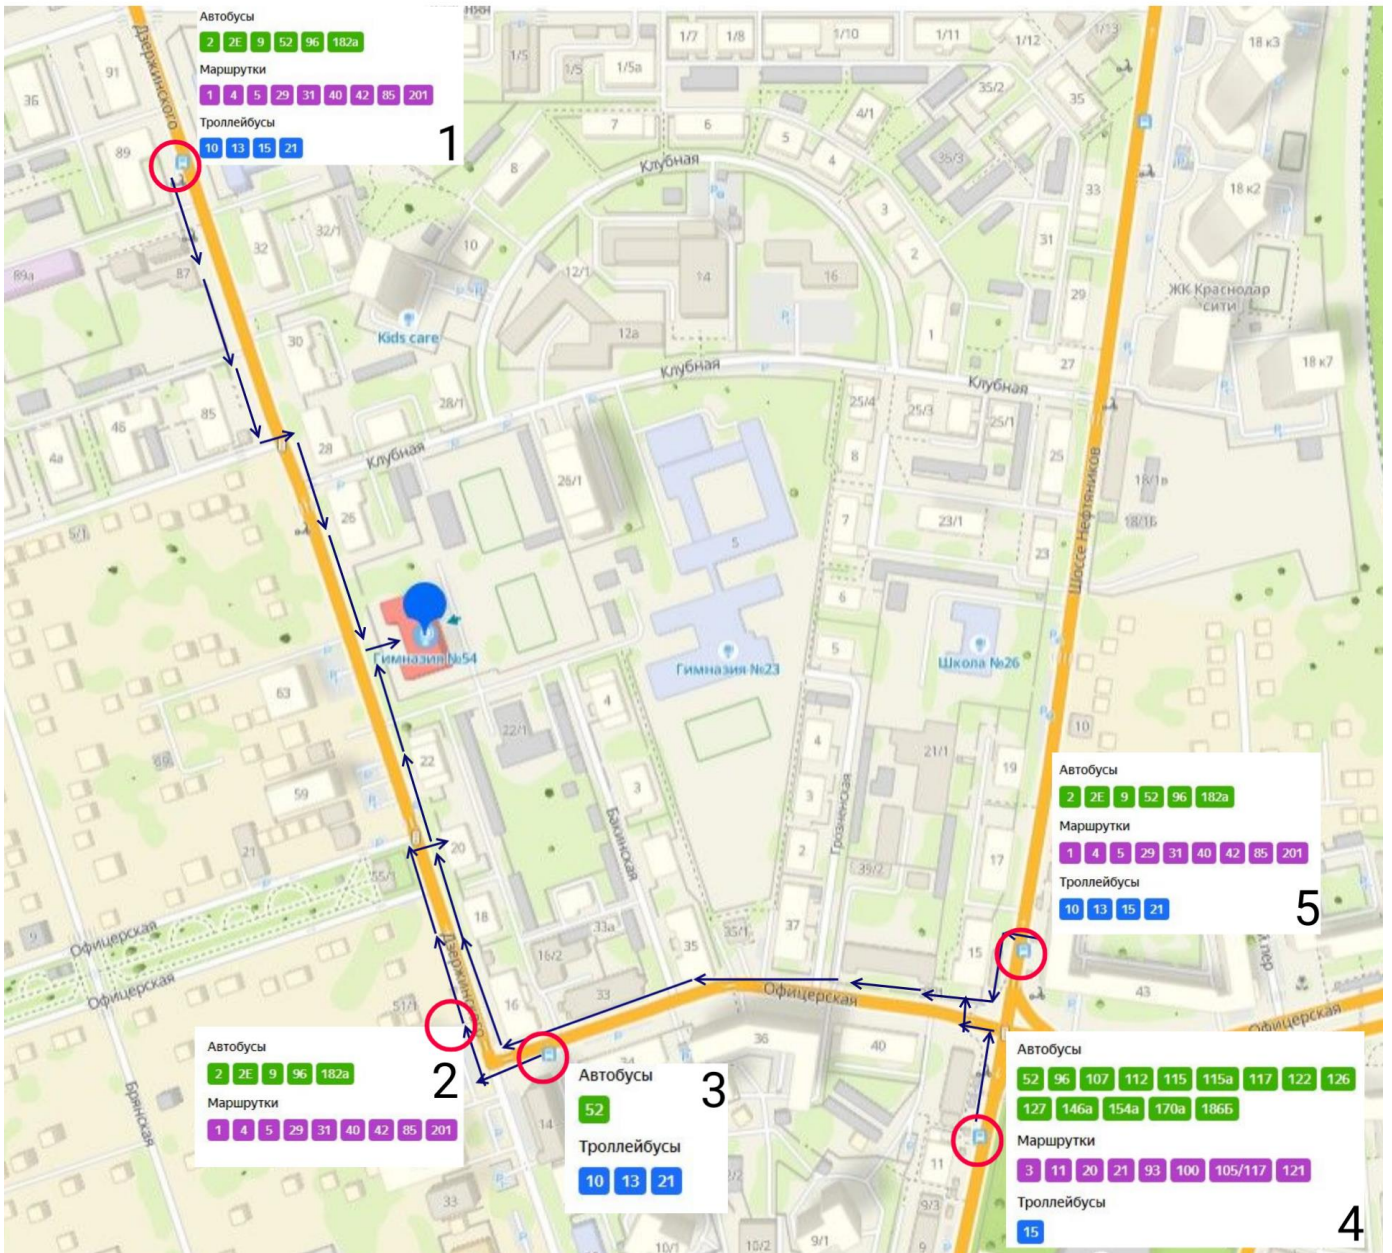

Схема проезда к ППЭ 812 Гимназия № 54, г. Краснодар, Дзержинского улица, 24

1 Остановка «Офицерская»
Автобусы 2, 2Е, 9, 96, 182а
Маршрутки 1, 4, 5, 29, 31, 40, 42, 85, 201
Троллейбусы 10, 13, 21

2 Остановка «Офицерская»
Автобусы 2, 2Е, 9, 96, 182а
Маршрутки 1, 4, 5, 29, 31, 40, 42, 85, 201

3 Остановка «Офицерская»
Автобусы 52
Троллейбусы 10, 13, 21

4 Остановка «Кинотеатр Аврора»
Автобусы 52, 96, 107, 112, 115, 115а, 117, 122, 126, 127, 146а, 154а, 170а, 186Б
Маршрутки 3, 11, 20, 21, 93, 100, 105/117, 121
Троллейбусы 15

5 Остановка «Кинотеатр Аврора»
Автобусы 2, 2Е, 9, 52, 96, 182а
Маршрутки 1, 4, 5, 29, 31, 40, 42, 85, 201
Троллейбусы 10, 13, 15, 21